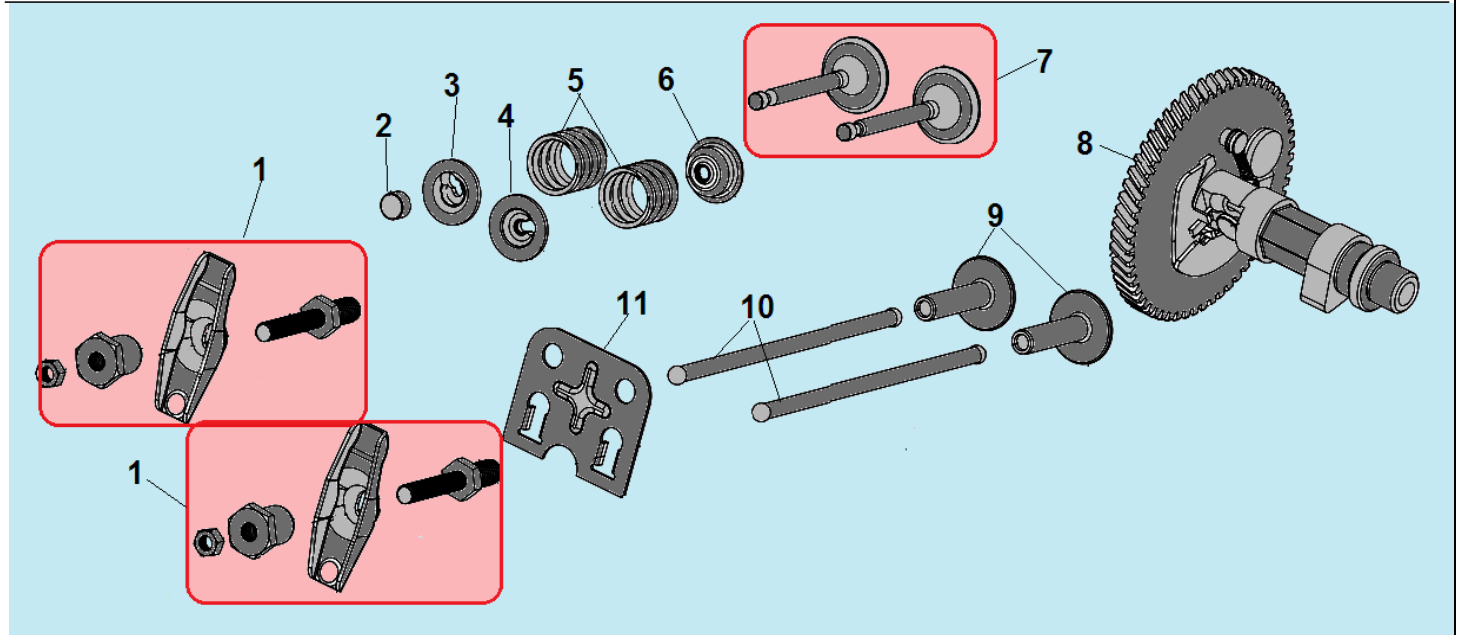

№	Артикул	Наименование	К-во	№	Артикул	Наименование	К-во
1	DAF004	Коромысло клапана комплект	2	7	12110-Z010110-0000	Клапана комплект	1
2	DAF009	Колпачок клапана	1	8	140020114-0001/ DBF005	Распредвал	1
3	12107-Z010110-0000	Сухарь выпускного клапана	1	9	140690003-0001	Тарелка толкателя клапана	2
4	12112-Z010110-0000	Сухарь впускного клапана	1	10	DAF015	Толкатель клапана	2
5	12103-Z010110-0000	Пружина клапана	2	11	DAF003	Направляющая толкателей	1
6	DAA004/ 140400011-0001	Маслосъемный колпачок	1