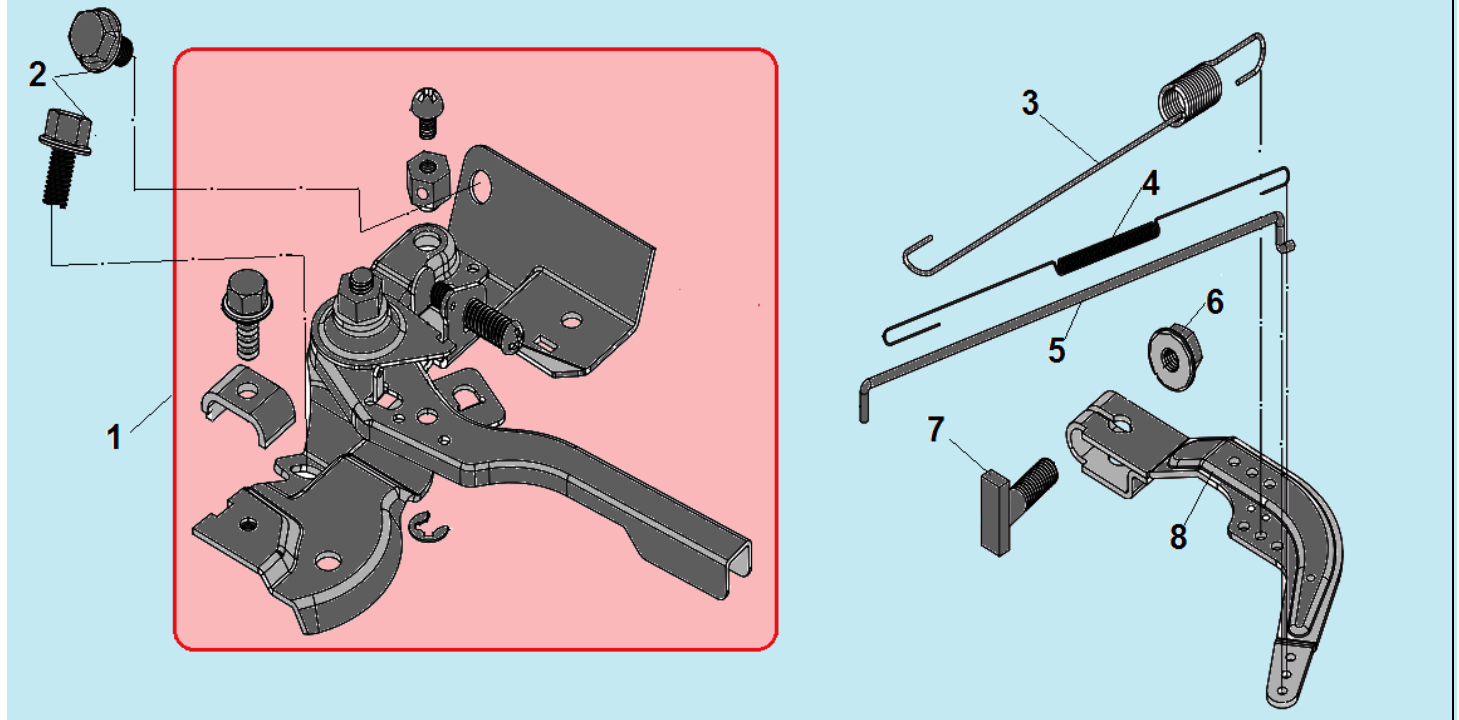

№	Артикул	Наименование	К-во	№	Артикул	Наименование	К-во
1	110120230202	Рычаг регулировки оборотов комплект	1	5	171590002-0001	Тяга регулятора	1
2	GB/T5789 M6×12	Болт М6х12	2	6	GB/T6177 М6	Гайка М6	1
3	DAH000	Пружина рычага регулятора	1	7	120020050030	Т-образный болт	1
4	DAH001	Пружина тяги	1	8	171620001-0003	Рычаг регулятора оборотов	1