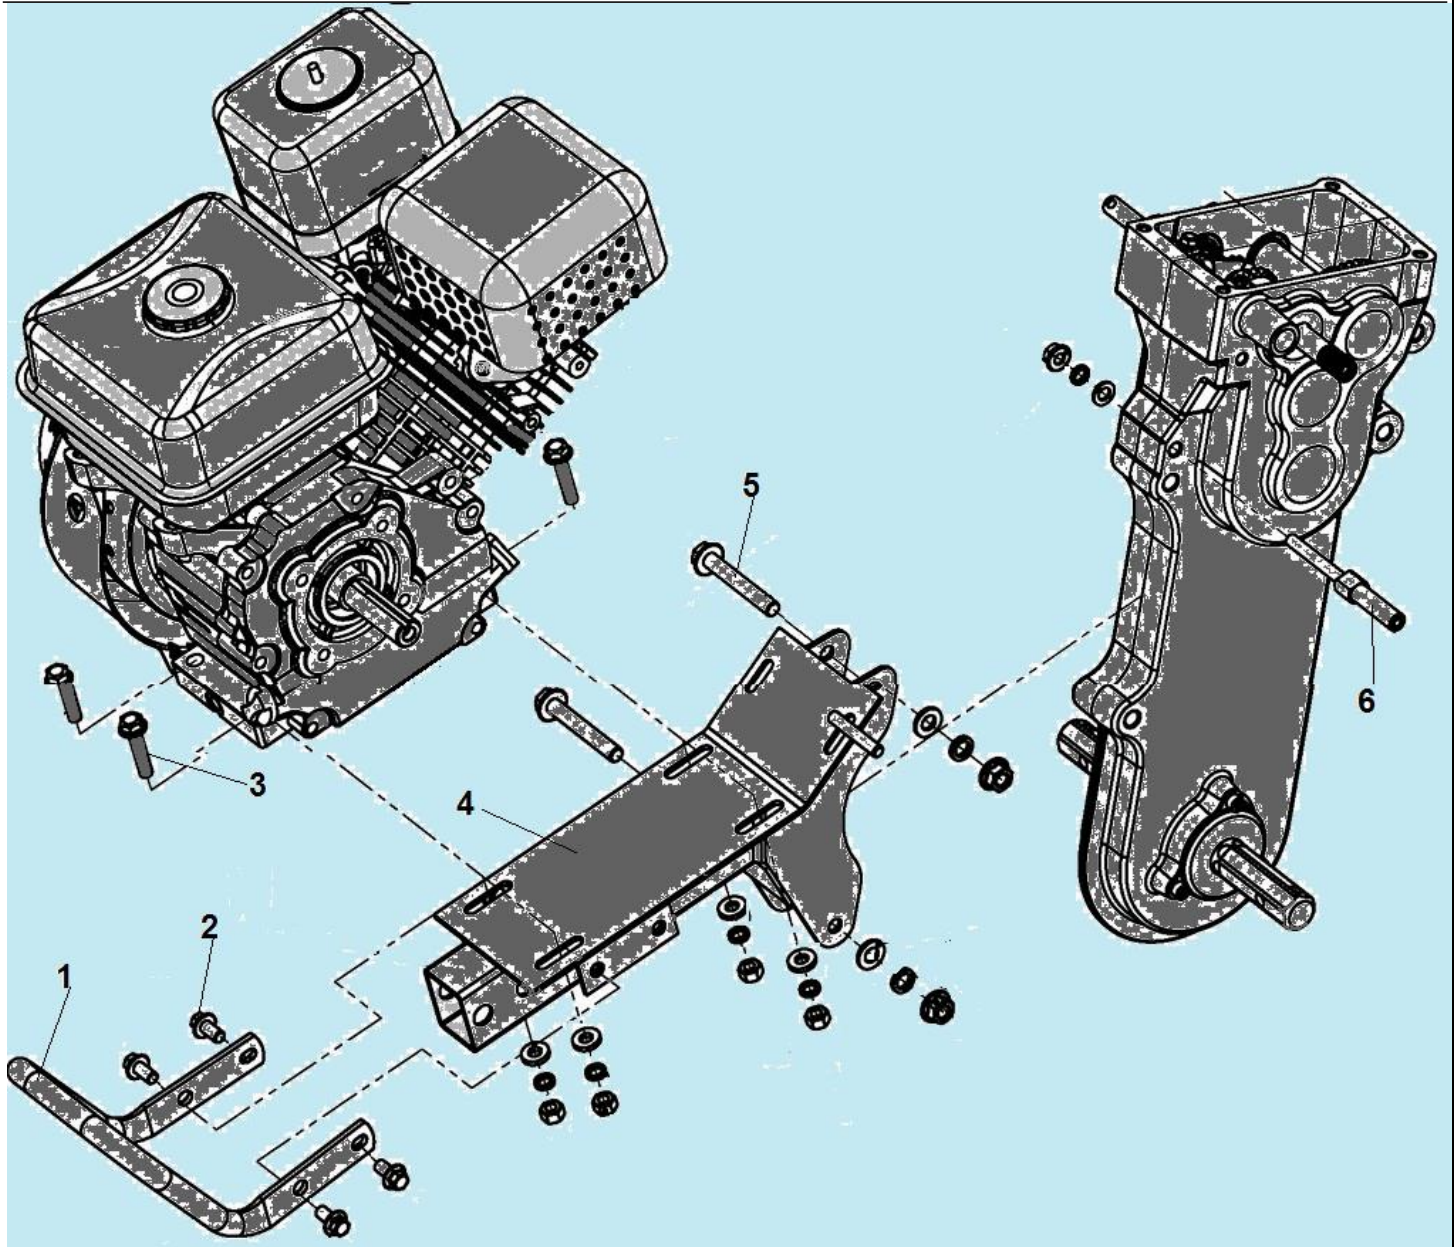

№	Артикул	Наименование	К-во	№	Артикул	Наименование	К-во
1	111020050600	Корпус редуктора	1	26	111060240021	Втулка 19х15х22,45	1
2	111201040001	Пружина	1	27	111021140001	Шестерня двойная	1
3	120100010020	Шарик ф6,35 мм	1	28	111060430001	Ведущая звездочка привода цепи	1
4	111060120060	Вал вилки переключения передач	1	29	111060170007	Цепь 50Z	1
5	GB/T 16674	Болт М6х20	1	30	111060440060	Вал ведущий привода цепи	1
6	111200400004	Заглушка	1	31	111060310084	Втулка 26х20,3х18,7	1
7	111030130051	Вилка переключения передач	1	32	111060310084	Шестерня привода хода вперед	1
8	120150280005	Сальник 15х35х7	1	33	111060320021	Шайба 17,1х27х1	1
9	GB/T 893.1-86	Стопорное кольцо 35	2	34	111200400011	Заглушка 40х7	1
10	03090010016	Подшипник 6202	3	35	GB/T 70.1-2000	Болт М6х10	6
11	111020070100	Ведущий вал	1	36	111060450202	Крышка редуктора	2
12	111020670040	Шестерня ведущего вала двойная	1	37	120150280023	Сальник 25х52х11	1
13	03090010014	Подшипник 6002	3	38	GB/T 893.1-86	Стопорное кольцо 52	1
14	111060310082	Втулка вала 22х17х65	1	39	521010010501	Подшипник 6205	1
15	111020190030	Вал привода заднего хода	1	40	111060410003	Вал привода фрез	1

№	Артикул	Наименование	К-во	№	Артикул	Наименование	К-во
1	111200430006	Транспортировочная рукоятка	1	4	111200050800	Опора двигателя	4
2	GB/T 5787	Болт M8x16	4	5	GB/T 5782	Болт M10x70	2
3	GB/T 16674	Болт M8x40	4	6	111020690002	Болт крепления кронштейна ролика натяжения ремня	1