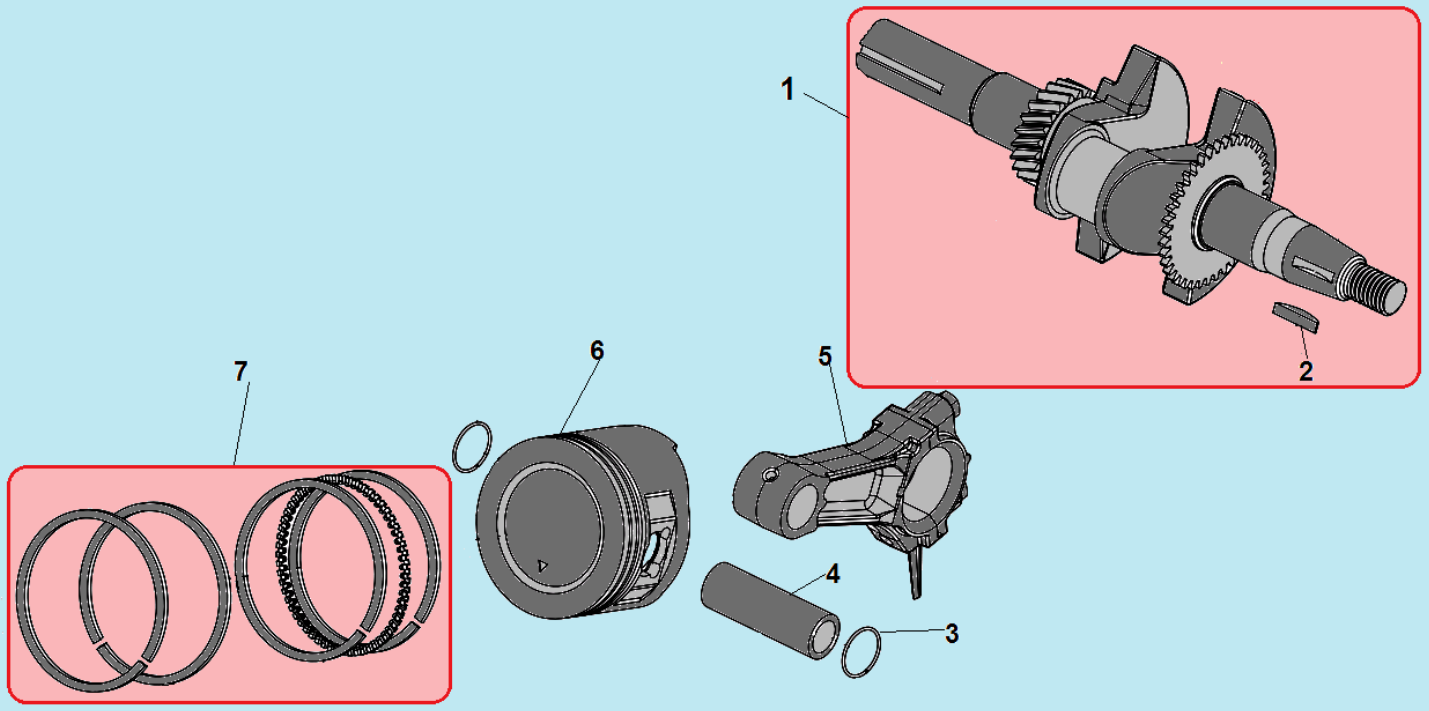

№	Артикул	Наименование	К-во	№	Артикул	Наименование	К-во
1	110060140416	Коленвал	1	5	110060070151	Шатун	1
2	110060149008	Шпонка коленвала	1	6	110060030201/ 13111-Z860110-0000KIT	Поршень	1
3	110060060101	Кольцо стопорное пальца	2	7	012030400000	Кольцо поршневое 70x1,5 мм, комплект	1
4	110060050101	Палец поршня	1	8