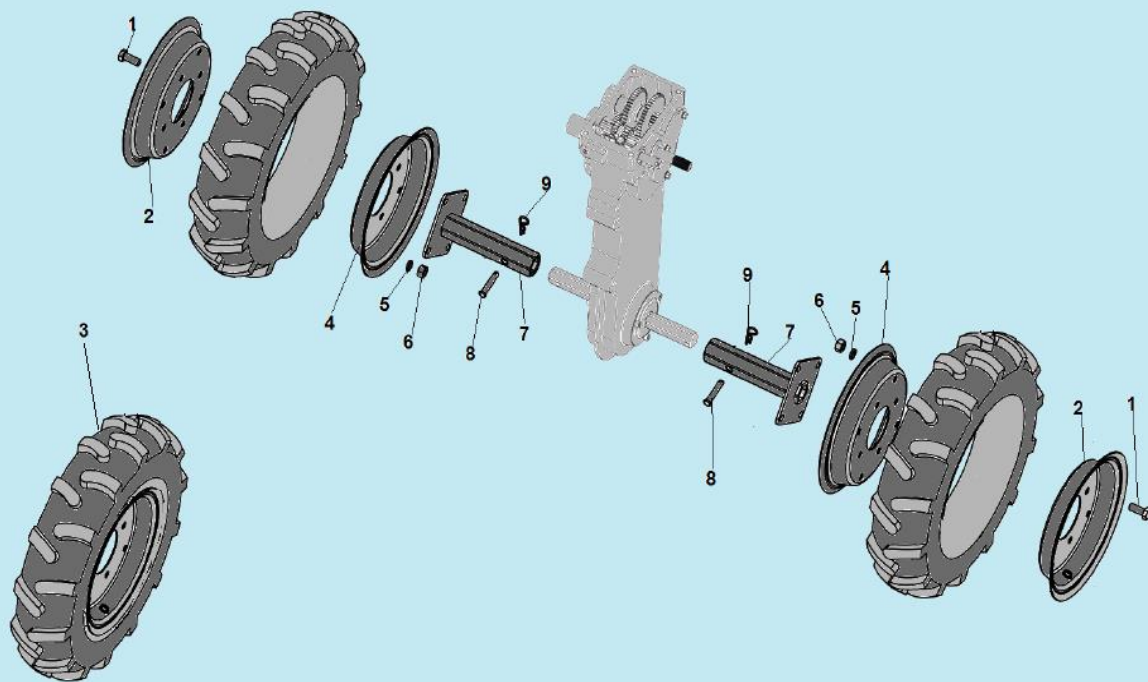

№	Артикул	Наименование	К-во	№	Артикул	Наименование	К-во
1	111020050600	Корпус редуктора	1	26	111060240021	Втулка 19х15х22,45	1
2	111201040001	Пружина	1	27	111021140001	Шестерня двойная	1
3	120100010020	Шарик ф6,35 мм	1	28	111060430001	Ведущая звездочка привода цепи	1
4	111060120060	Вал вилки переключения передач	1	29	111060170007	Цепь 50Z	1
5	GB/T 16674	Болт М6х20	1	30	111060440060	Вал ведущий привода цепи	1
6	111200400004	Заглушка	1	31	111060310084	Втулка 26х20,3х18,7	1
7	111030130051	Вилка переключения передач	1	32	111060310084	Шестерня привода хода вперед	1
8	120150280005	Сальник 15х35х7	1	33	111060320021	Шайба 17,1х27х1	1
9	GB/T 893.1-86	Стопорное кольцо 35	2	34	111200400011	Заглушка 40х7	1
10	03090010016	Подшипник 6202	3	35	GB/T 70.1-2000	Болт М6х10	6
11	111020070100	Ведущий вал	1	36	111060450202	Крышка редуктора	2
12	111020670040	Шестерня ведущего вала двойная	1	37	120150280023	Сальник 25х52х11	1
13	03090010014	Подшипник 6002	3	38	GB/T 893.1-86	Стопорное кольцо 52	1
14	111060310082	Втулка вала 22х17х65	1	39	521010010501	Подшипник 6205	1
15	111020190030	Вал привода заднего хода	1	40	111060410003	Вал привода фрез	1

№	Артикул	Наименование	К-	№	Артикул	Наименование	К-во
1	GB/T 16674	Болт М10х25	16	6	GB/T 6170	Гайка М10	16
2	111110040005	Диск наружная половина 4,0-8	2	7	111110010008	Полуось крепления колеса	2
3	2802300084-0002	Колесо в сборе правое	1	8	GB 882	Палец 8х43	2
3	2802300083-0002	Колесо в сборе левое	1	9	120150060002	Шплинт	2
4	111110020004	Диск внутренняя половина 4,0-8	2				
5	GB/T 93	Шайба 10	16				