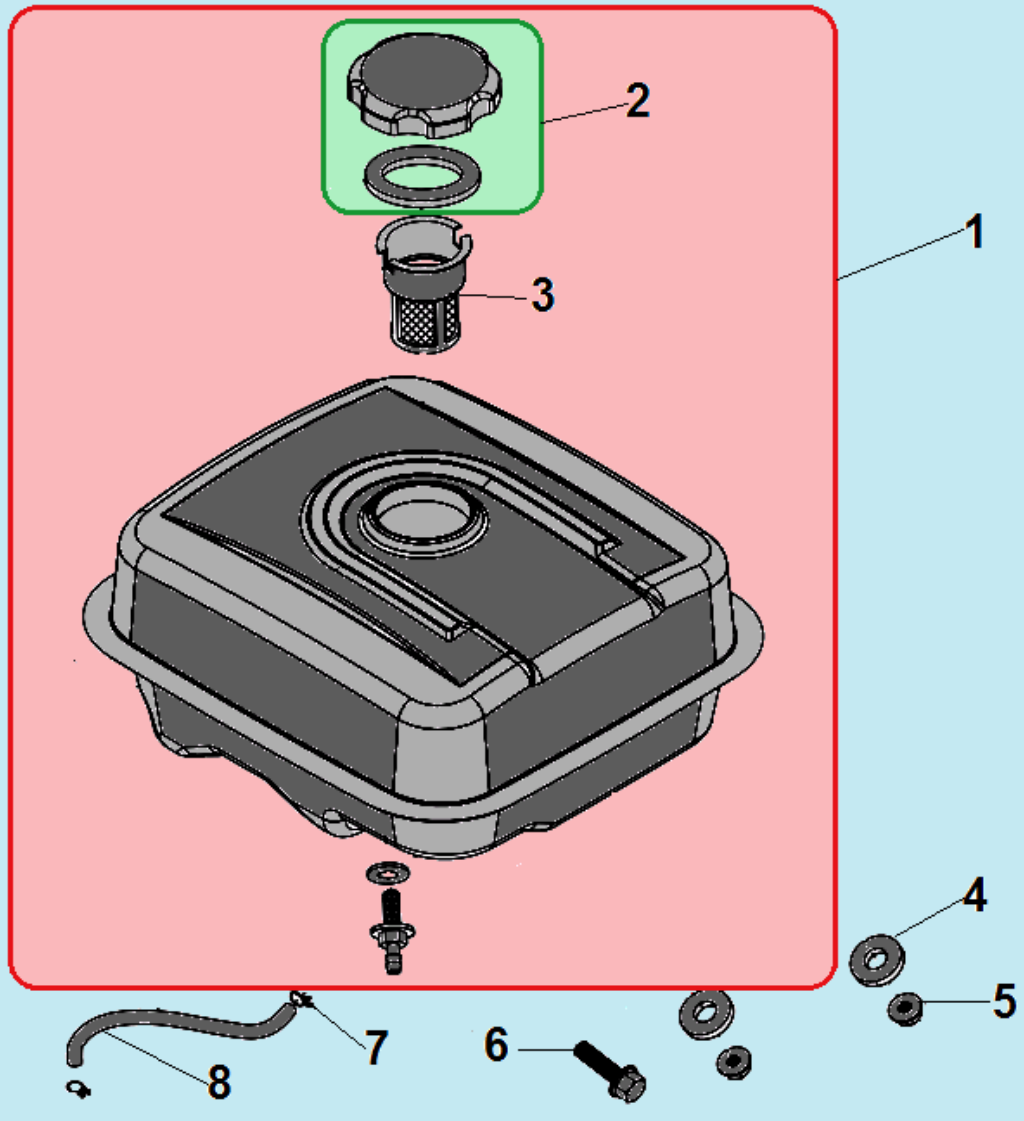

№	Артикул	Наименование	К-во	№	Артикул	Наименование	К-во
1	110090340716	Бак топливный комплект	1	6	GB/T5789 M6x25	Болт M6x25	1
2	110090349037	Крышка топливного бака	1	7	110090230001	Хомут шланга	2
3	110090349012	Фильтр сетчатый бака	1	8	029019900100	Шланг топливный L=200 мм	1
4	110090290003	Шайба	2	9	170660077-0001	Штуцер бака	1
5	GB/T6177 M6	Гайка M6	2