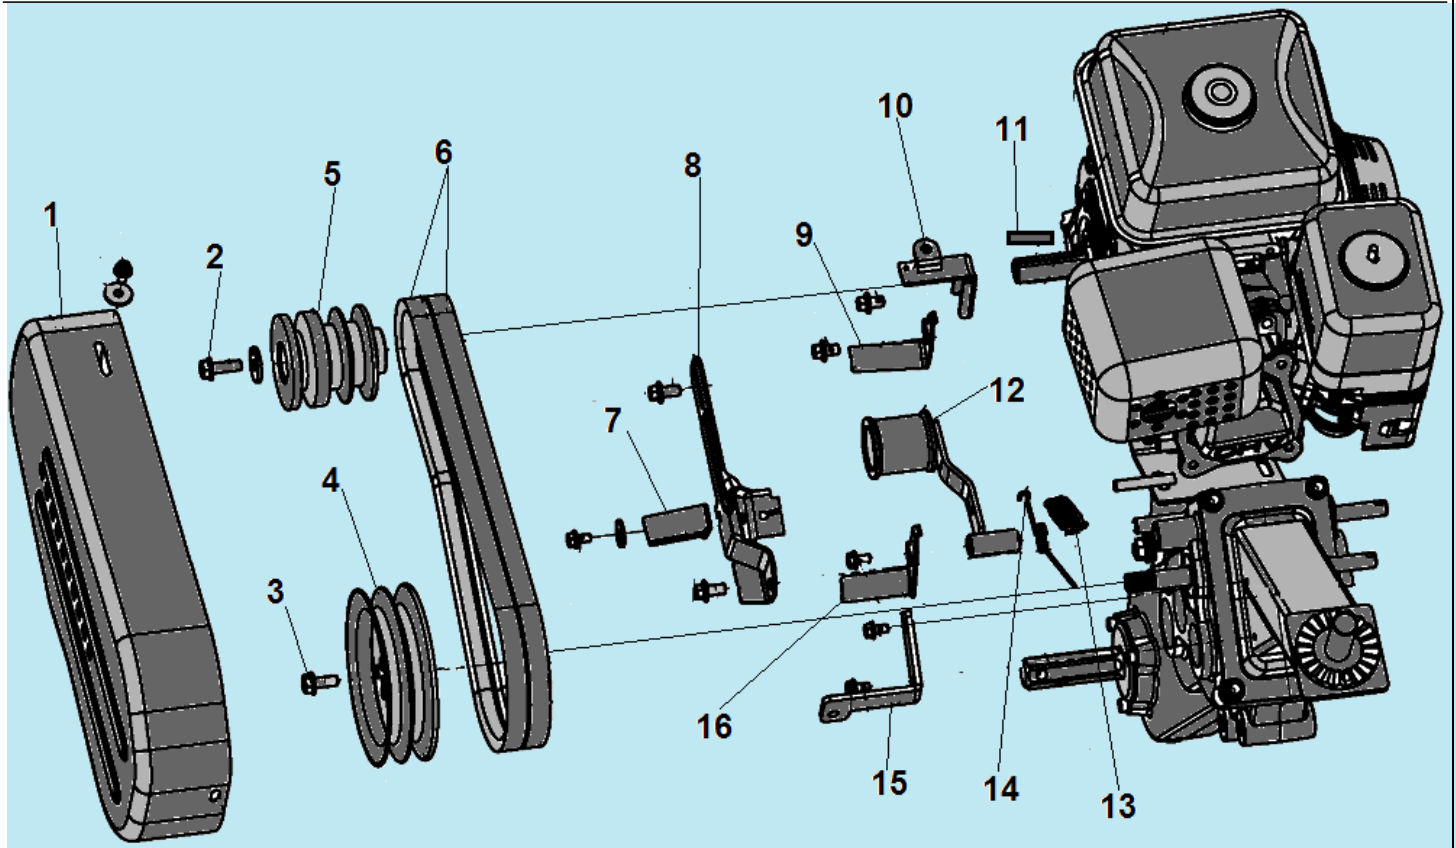

№	Артикул	Наименование	К-во	№	Артикул	Наименование	К-во
1	111020050600	Корпус редуктора	1	26	111060240021	Втулка 19х15х22,45	1
2	111201040001	Пружина	1	27	111021140001	Шестерня двойная	1
3	120100010020	Шарик ф6,35 мм	1	28	111060430001	Ведущая звездочка привода цепи	1
4	111060120060	Вал вилки переключения передач	1	29	111060170007	Цепь 50Z	1
5	GB/T 16674	Болт М6х20	1	30	111060440060	Вал ведущий привода цепи	1
6	111200400004	Заглушка	1	31	111060310084	Втулка 26х20,3х18,7	1
7	111030130051	Вилка переключения передач	1	32	111060310084	Шестерня привода хода вперед	1
8	120150280005	Сальник 15х35х7	1	33	111060320021	Шайба 17,1х27х1	1
9	GB/T 893.1-86	Стопорное кольцо 35	2	34	111200400011	Заглушка 40х7	1
10	03090010016	Подшипник 6202	3	35	GB/T 70.1-2000	Болт М6х10	6
11	111020070100	Ведущий вал	1	36	111060450202	Крышка редуктора	2
12	111020670040	Шестерня ведущего вала двойная	1	37	120150280023	Сальник 25х52х11	1
13	03090010014	Подшипник 6002	3	38	GB/T 893.1-86	Стопорное кольцо 52	1
14	111060310082	Втулка вала 22х17х65	1	39	521010010501	Подшипник 6205	1
15	111020190030	Вал привода заднего хода	1	40	111060410003	Вал привода фрез	1

№	Артикул	Наименование	К-во	№	Артикул	Наименование	К-во
1	111200430006	Транспортировочная рукоятка	1	4	111200050800	Опора двигателя	4
2	GB/T 5787	Болт M8x16	4	5	GB/T 5782	Болт M10x70	2
3	GB/T 16674	Болт M8x40	4	6	111020690002	Болт крепления кронштейна ролика натяжения ремня	1

№	Артикул	Наименование	К-	№	Артикул	Наименование	К-во
1	GB/T 16674	Болт М10х25	16	6	GB/T 6170	Гайка М10	16
2	111110040005	Диск наружная половина 4,0-8	2	7	111110010008	Полуось крепления колеса	2
3	2802300084-0002	Колесо в сборе правое	1	8	GB 882	Палец 8х43	2
3	2802300083-0002	Колесо в сборе левое	1	9	120150060002	Шплинт	2
4	111110020004	Диск внутренняя половина 4,0-8	2				
5	GB/T 93	Шайба 10	16				