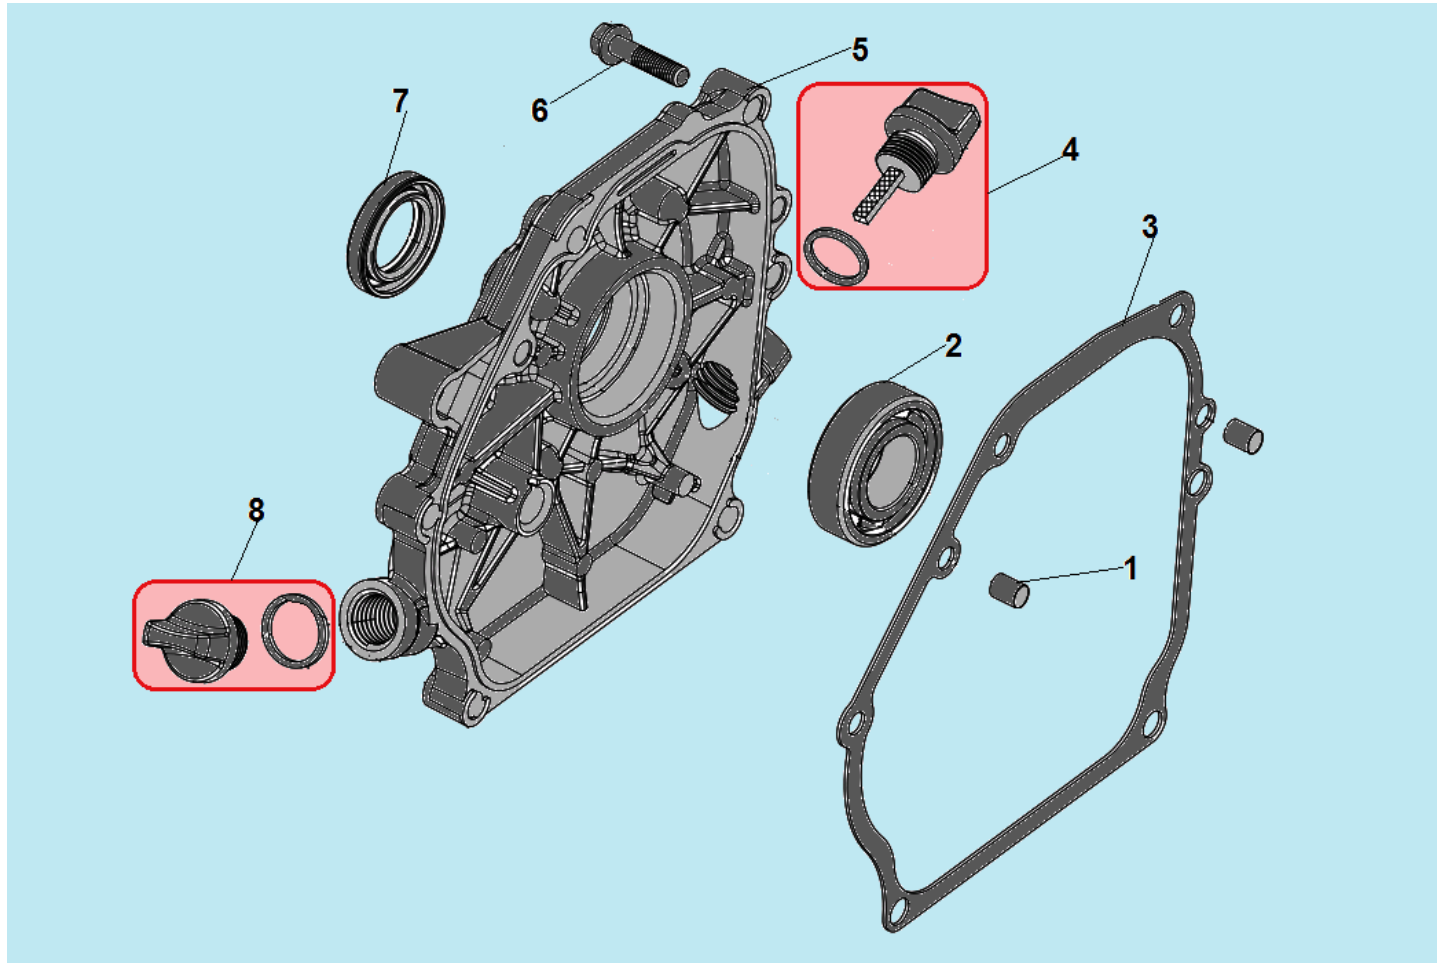

№	Артикул	Наименование	К-во	№	Артикул	Наименование	К-во
1	120150020051	Штифт 8x14	2	5	DAA002	Крышка картера	1
2	521010010501	Подшипник 6205	1	6	GB/T5789 M8x32	Болт M8x32	5
3	DAB005	Прокладка крышки картера	1	7	DAC010/ 380650347-0001	Сальник 25x41,25x6	1
4	110690096-0004	Щуп уровня масла	1	8	DAC007	Крышка маслозаливной горловины	1