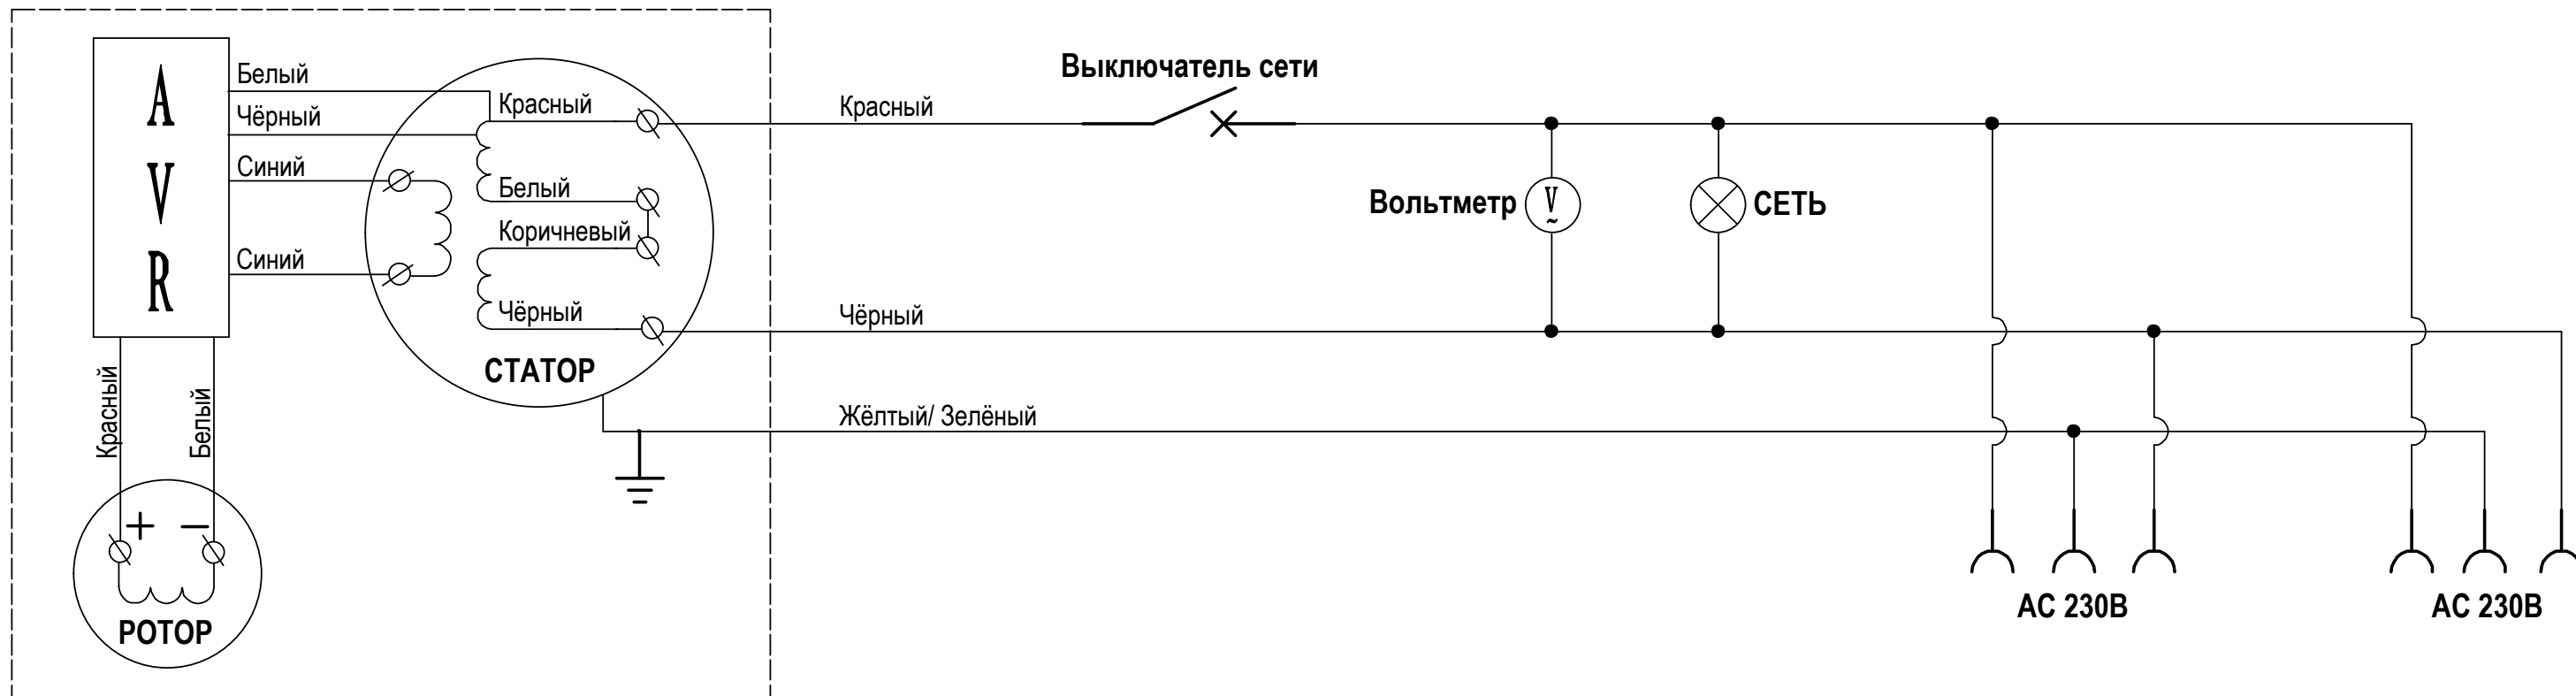

ГЕНЕРАТОР ПЕРЕМЕННОГО ТОКА

GG3300